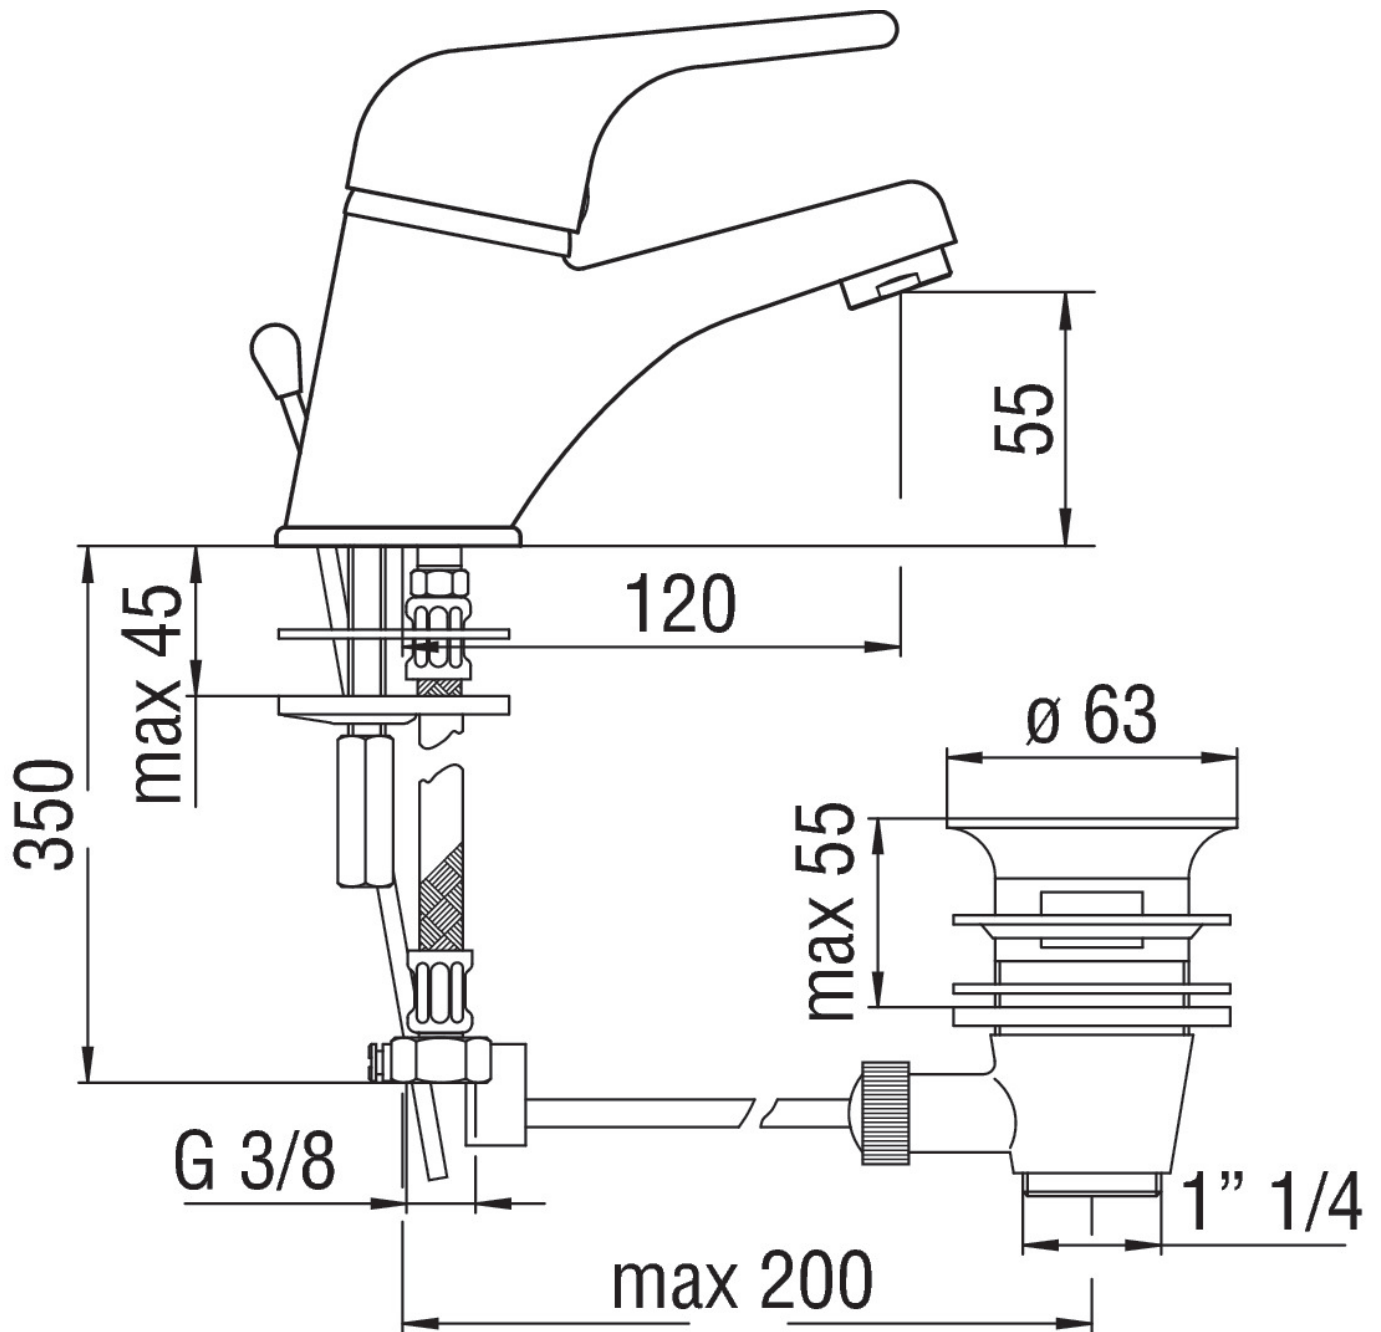

SPECIFICHE

Monocomando

Finitura Cromo

Aeratore anticalcare M 24 x 1

Scarico 1 1/4"

Flessibili inox ø 3/8"

Regolatore dinamico di portata

Imballo: 37,3 x 12,6 x 7,1 cm / 0,003336 m³ / 1,7 kg

DIAGRAMMA DI PORTATA: ACQUA CALDA/FREDDA

DIAGRAMMA DI PORTATA: ACQUA MISCELATA