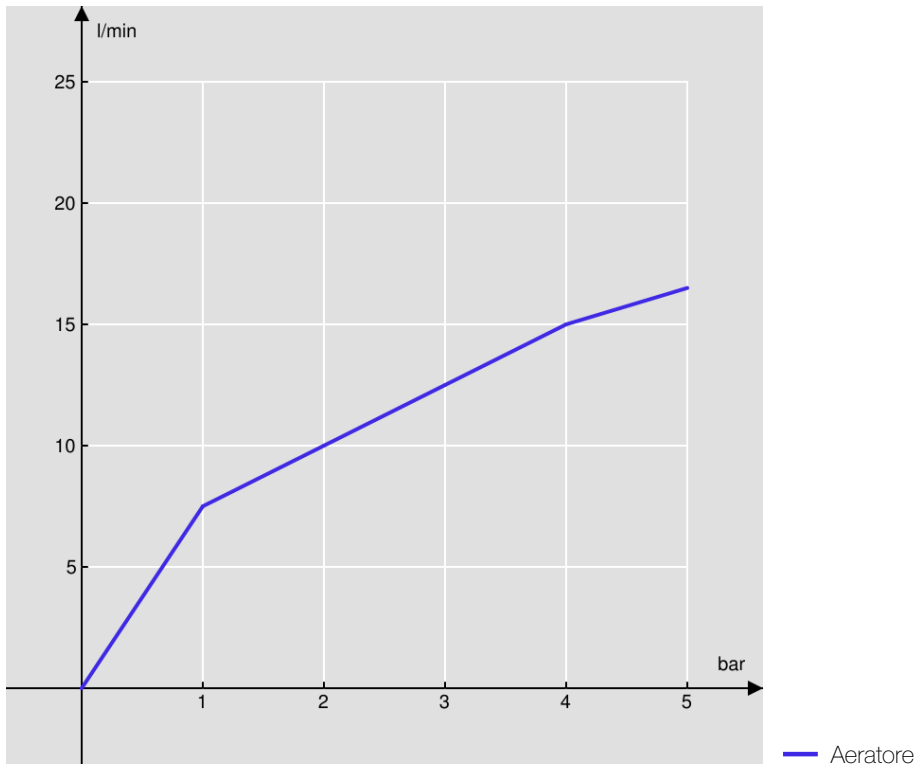

SPECIFICHE

Monocomando

Finitura Cromo

Aeratore anticalcare M 24 x 1

Scarico 1 1/4"

Flessibili inox ø 3/8"

Regolatore dinamico di portata

Imballo: 37,3 x 12,6 x 7,1 cm / 0,003336 m³ / 1,7 kg

DIAGRAMMA DI PORTATA: ACQUA CALDA/FREDDA

DIAGRAMMA DI PORTATA: ACQUA MISCELATA